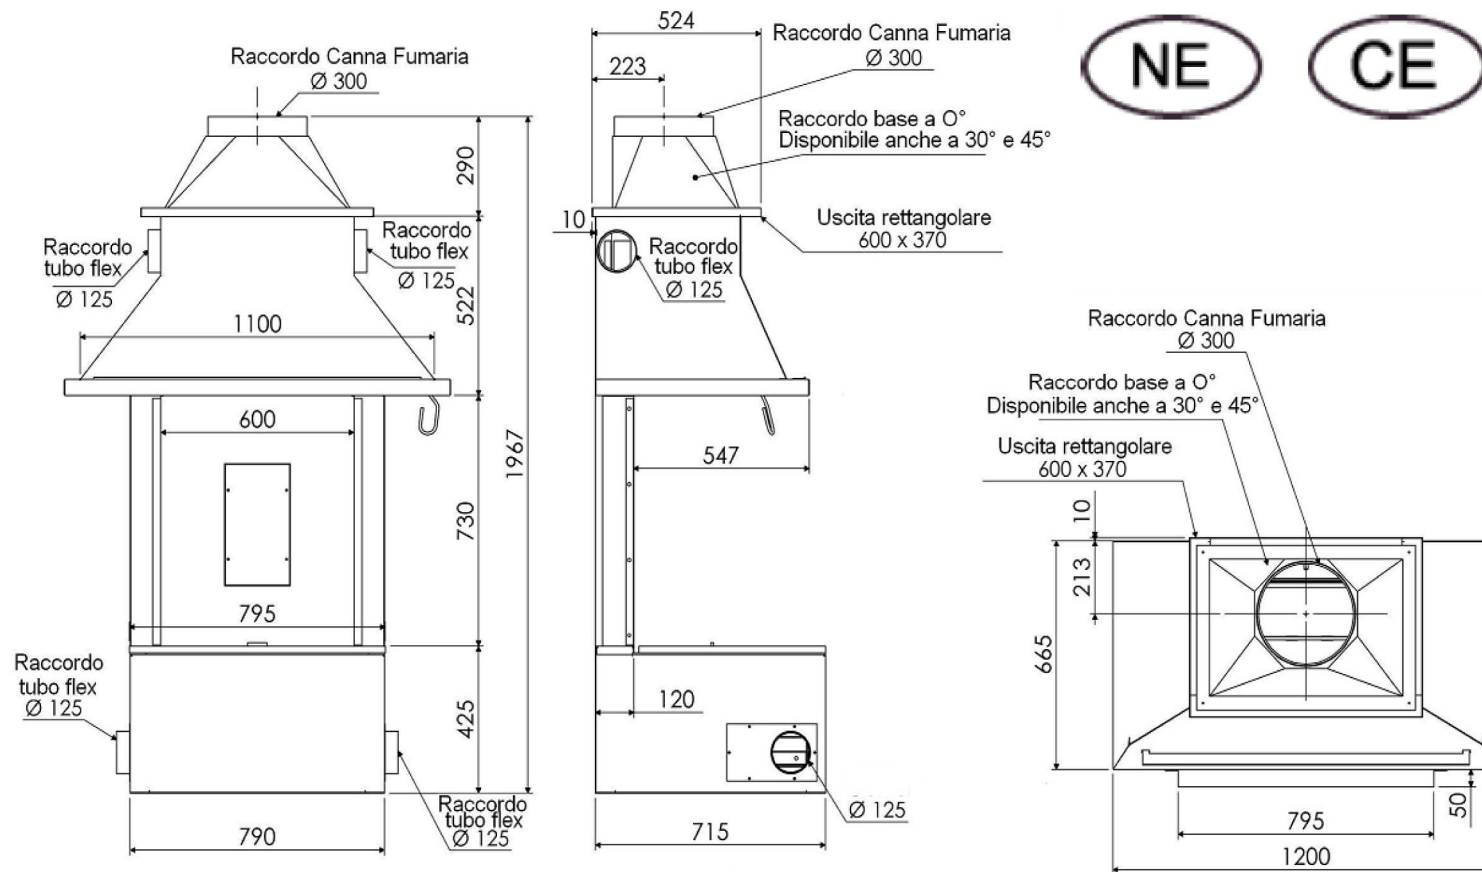

# MB 405

Potenza	Carico	Autonomia	Superficie Riscaldabile	Distribuzione	Peso
16 Kw	77 l (46 Kg) di legna secca al 14% d'umidità tagliata a 50 cm	Da 10 a 11 ore	Da 140 a 160 mq (Isolamento a Norma)	Statico Pulsore Estrattore	270 Kg