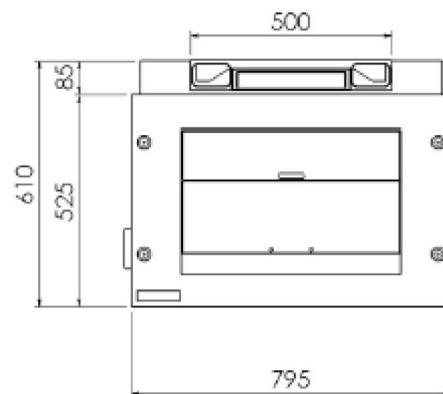

MS 25

Potenza	Carico	Autonomia	Superficie Riscaldabile	Distribuzione	Peso
7 Kw	25 l (15Kg) di legna secca al 14% d'umidità tagliata a 50 cm	Da 2 a 3 ore	Da 50 a 70 mq (Isolamento a Norma)	Statico Pulsore (no estrazione)	140 Kg