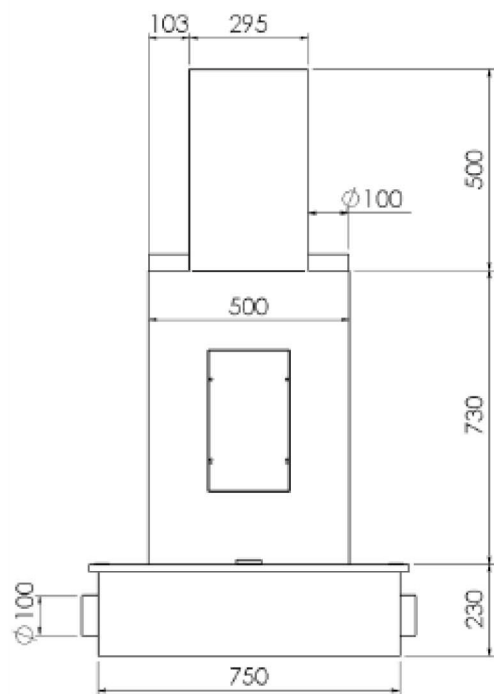

MS 25

Potenza	Carico	Autonomia	Superficie Riscaldabile	Distribuzione	Peso
7 Kw	25 l (15Kg) di legna secca al 14% d'umidità tagliata a 50 cm	Da 2 a 3 ore	Da 50 a 70 mq (Isolamento a Norma)	Statico Pulsore (no estrazione)	140 Kg