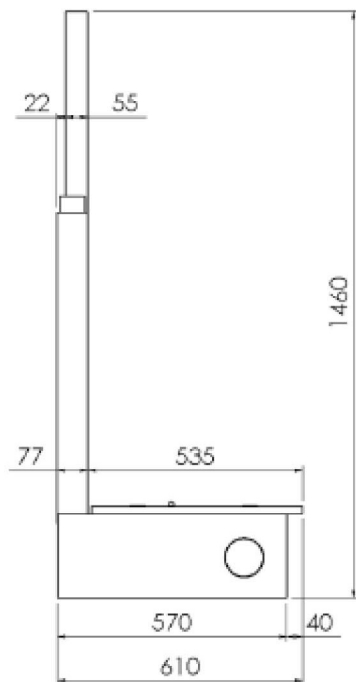

MS 25

Potenza	Carico	Autonomia	Superficie Riscaldabile	Distribuzione	Peso
7 Kw	25 l (15Kg) di legna secca al 14% d'umidità tagliata a 50 cm	Da 2 a 3 ore	Da 50 a 70 mq (Isolamento a Norma)	Statico Pulsore (no estrazione)	140 Kg