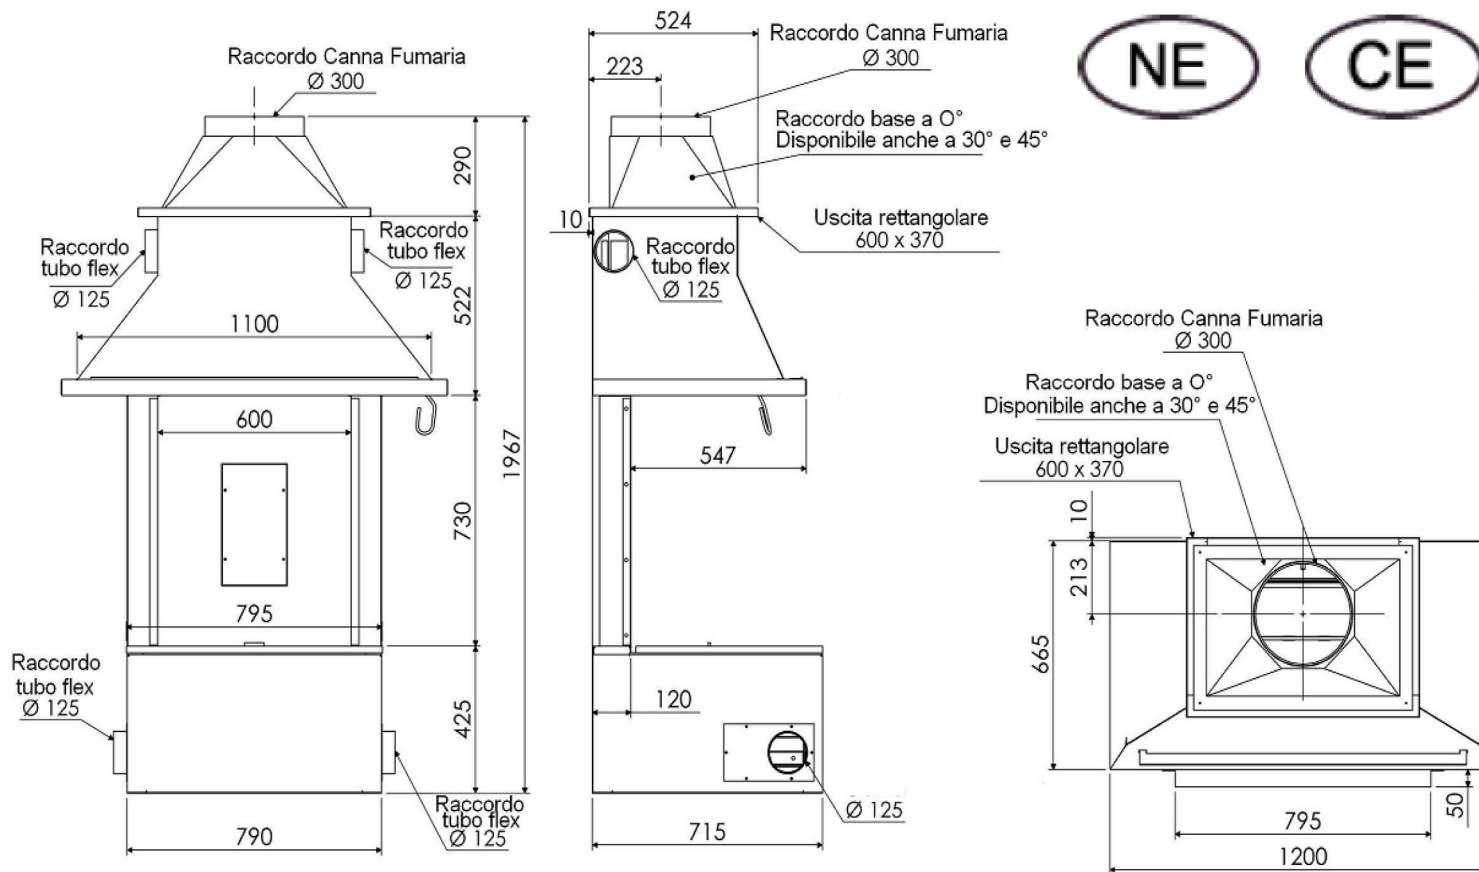

# MB 405

| Potenza | Carico  | Autonomia      | Superficie Riscaldabile              | Distribuzione                    | Peso   |
|---------|---|----------------|--------------------------------------|----------------------------------|--------|
| 16 Kw   | 77 l (46 Kg) di legna secca al 14% d'umidità tagliata a 50 cm | Da 10 a 11 ore | Da 140 a 160 mq (Isolamento a Norma) | Statico<br>Pulsore<br>Estrattore | 270 Kg |